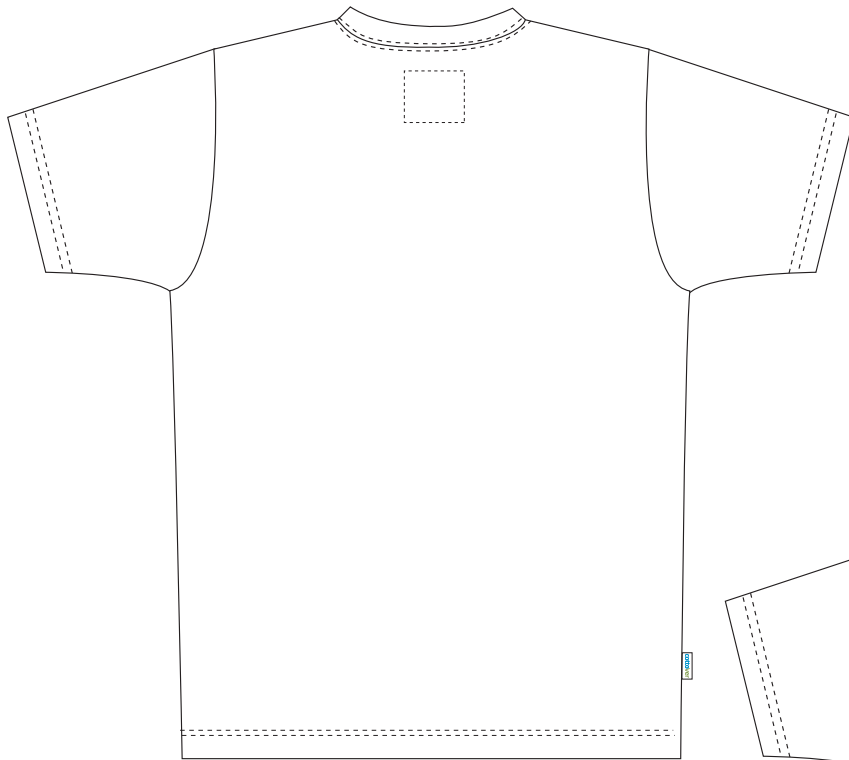

141008  
T-shirt Man

## Specifikation

Artikel: 141008 - T-shirt Man

Storlek: S - 4XL

Matrial: 100% Ekologisk Bomull,  
Single Jersey, 160 g/m<sup>2</sup>

Färger: 12st

 100 - White	 105 - Offwhite	 255 - Yellow	 290 - Orange
 460 - Red	 645 - Green	 725 - Sky blue	 767 - Royal
 855 - Navy	 885 - Purple	 980 - Charcoal	 990 - Blacke

141008 T-SHIRT MAN	S	M	L	XL	XXL	3 XL	4 XL
Body length from inner shoulder	68	71	74	77	80,5	84	87,5
½ Chest	48	52	56	60	66	72	78
½ Bottom	48	52	56	60	66	72	78
Shoulder width	42	44	47	50	54	58	62
Sleeve length	19	20	21	22	23	24	25