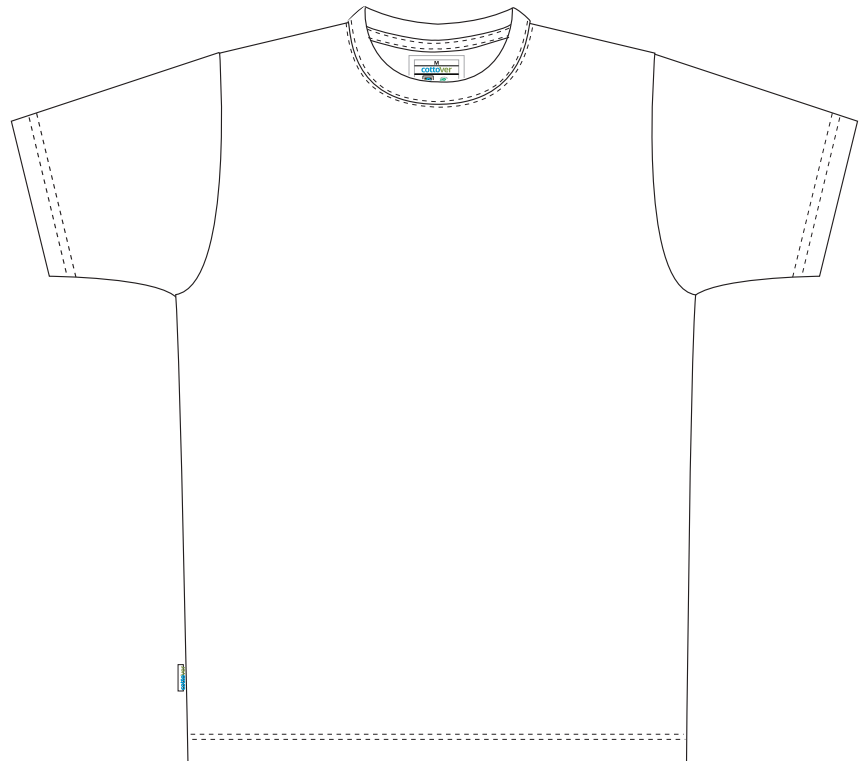

141008  
T-shirt Man

## Specifikation

Artikel: 141008 - T-shirt Man

Storlek: S - 4XL

Matrial: 100% Ekologisk Bomull,  
Single Jersey, 160 g/m<sup>2</sup>

Färger: 12st

 100 - White	 105 - Offwhite	 255 - Yellow	 290 - Orange
 460 - Red	 645 - Green	 725 - Sky blue	 767 - Royal
 855 - Navy	 885 - Purple	 980 - Charcoal	 990 - Blacke

141008 T-SHIRT MAN	S	M	L	XL	XXL	3 XL	4 XL
Body length from inner shoulder	68	71	74	77	80,5	84	87,5
½ Chest	48	52	56	60	66	72	78
½ Bottom	48	52	56	60	66	72	78
Shoulder width	42	44	47	50	54	58	62
Sleeve length	19	20	21	22	23	24	25