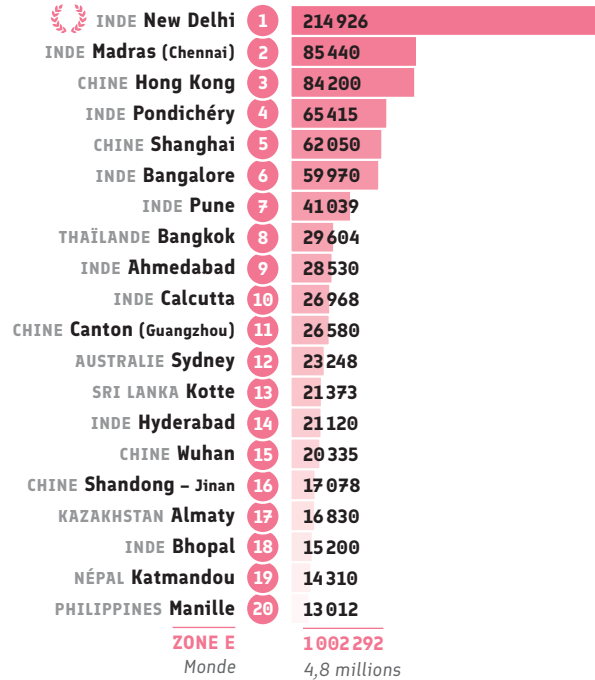

● Répartition CECRL* A2: heures vendues