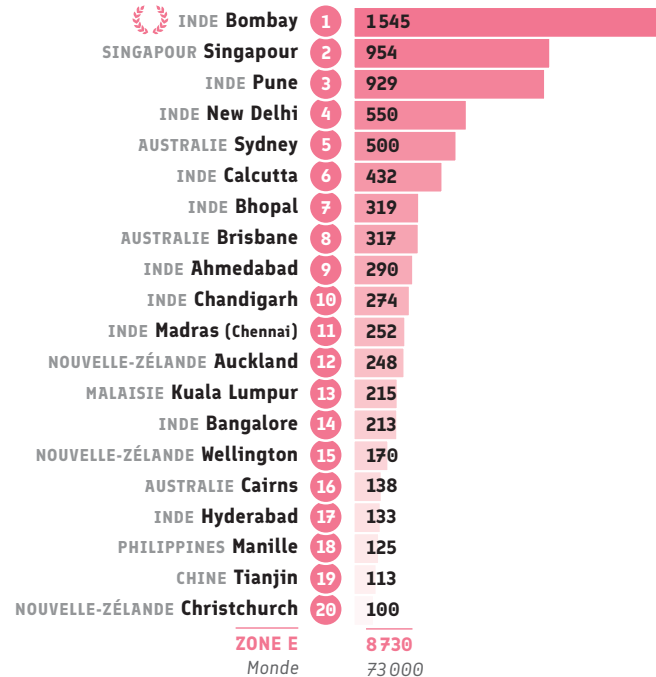

● Nombre d'inscrits à Culturethèque