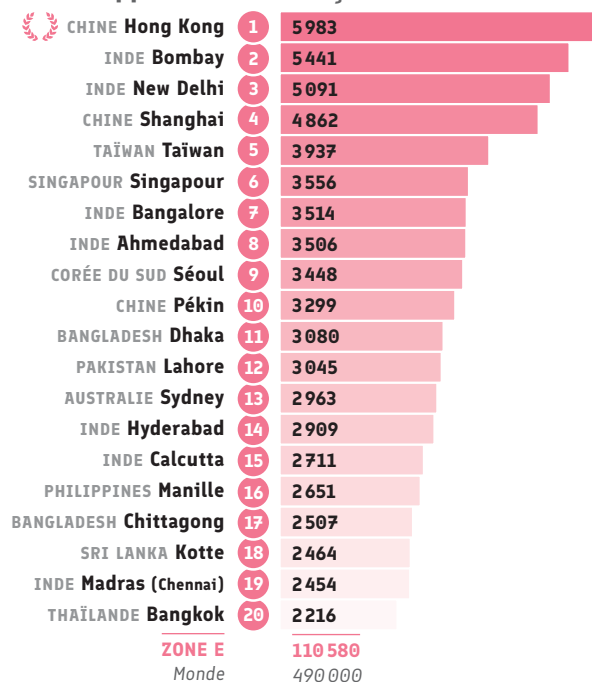

E Asie & Océanie

106 Alliances
Françaises*

14,1% des AF
du monde*

Enseignement et formation

● Nombre d'apprenants de français*