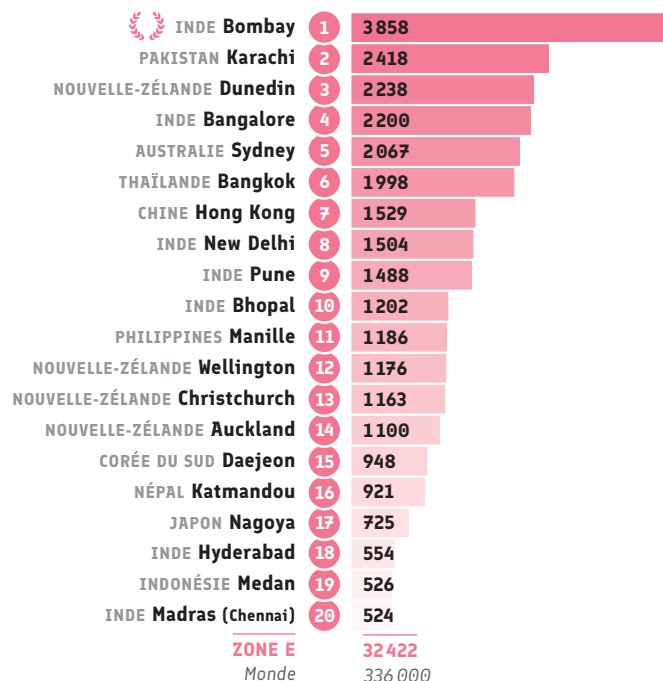

● Nombre d'abonnés Twitter