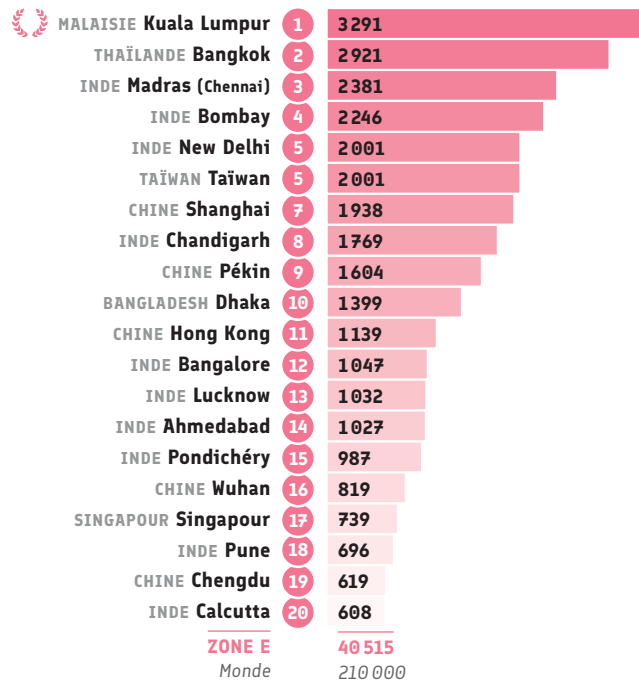

Certifications

Source : Alliances Françaises ayant répondu au questionnaire annuel (Data 2019)
Pour des raisons de lisibilité, les chiffres monde ont été arrondis.

LES ALLIANCES FRANÇAISES
DANS LE MONDE DATA 2019

● Nombre total de certifications* (nb de candidats)