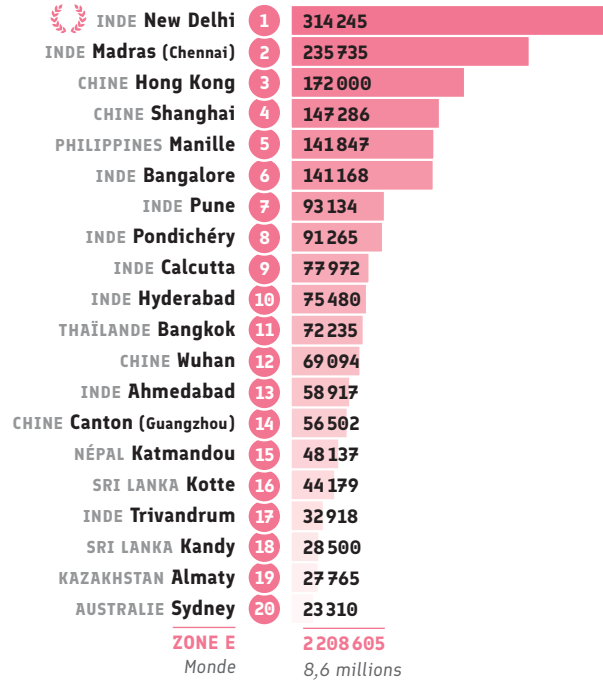

Enseignement et formation

Source : Alliances Françaises ayant répondu au questionnaire annuel (Data 2019)
Pour des raisons de lisibilité, les chiffres monde ont été arrondis.

LES ALLIANCES FRANÇAISES
DANS LE MONDE DATA 2019

Livrets
Data

● Répartition CECRL* A1: heures vendues