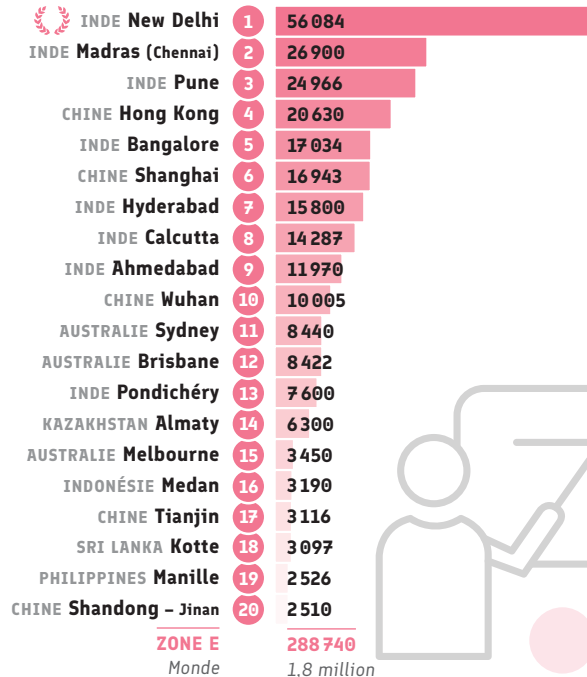

● Répartition CECRL* B2: heures vendues