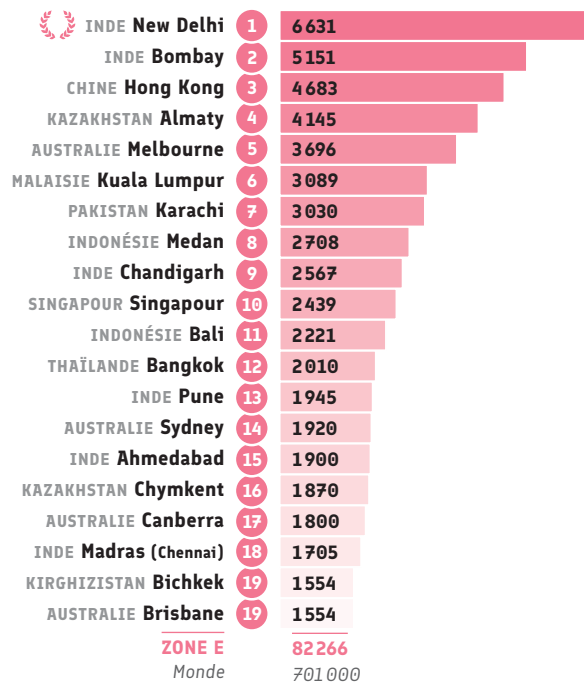

● Nombre d'abonnés Instagram