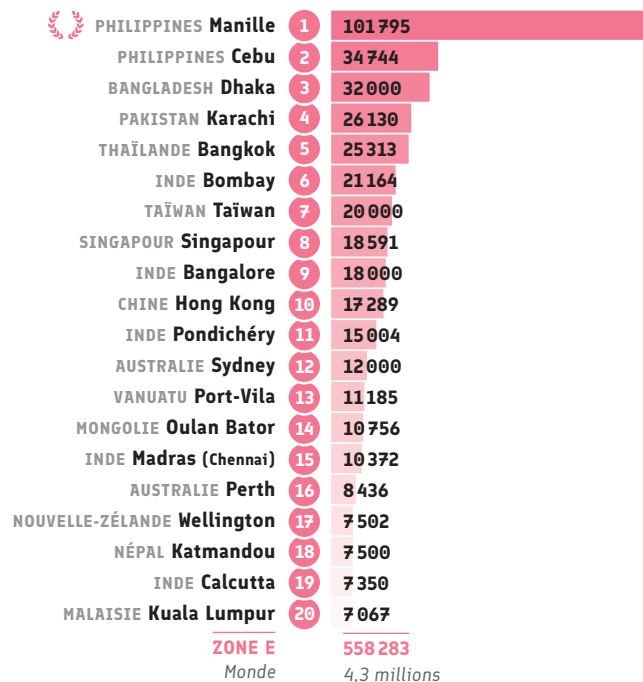

Réseaux sociaux

Source : Alliances Françaises ayant répondu au questionnaire annuel (Data 2019)
Pour des raisons de lisibilité, les chiffres monde ont été arrondis.

LES ALLIANCES FRANÇAISES
DANS LE MONDE DATA 2019

● Nombre de fans Facebook