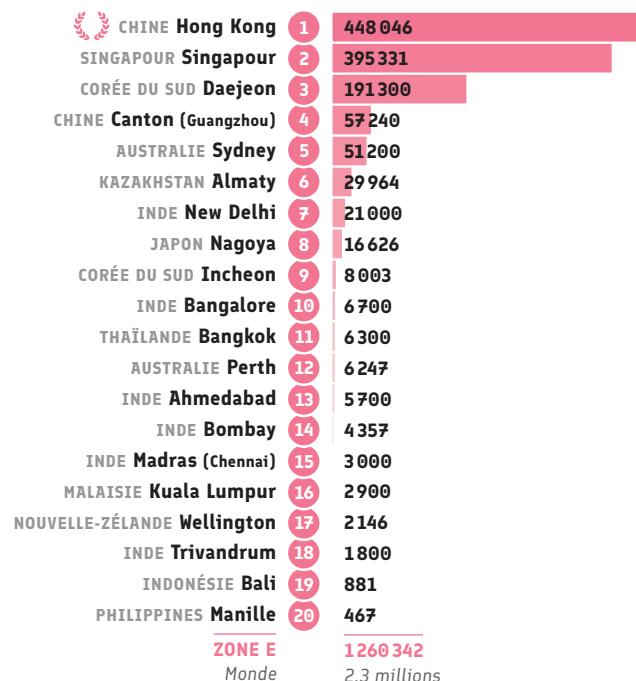

● Nombre de vues Youtube