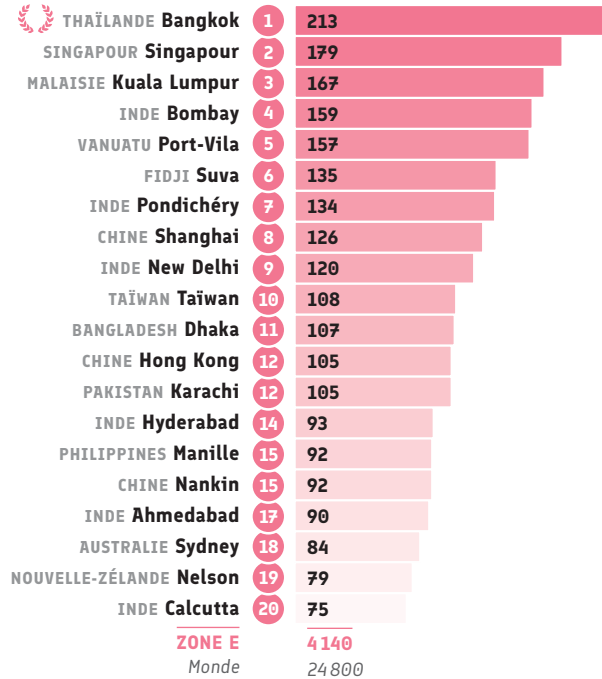

● Nombre d'événements culturels