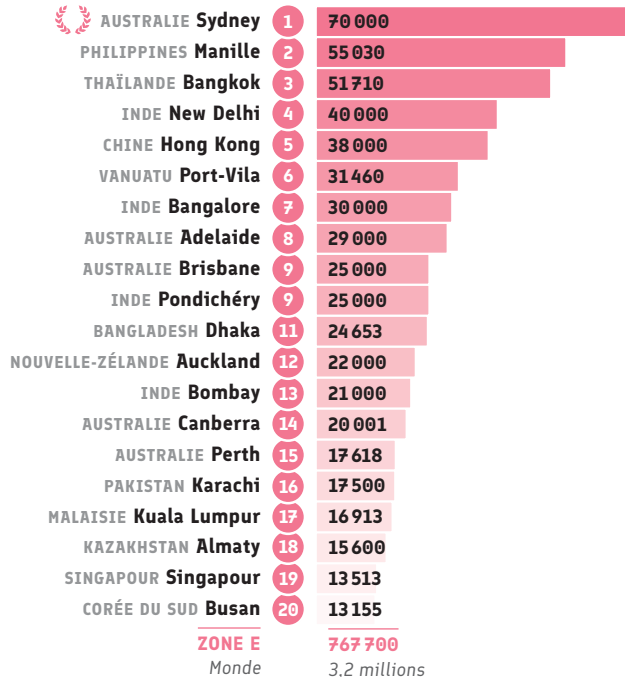

● Nombre de spectateurs et visiteurs aux événements