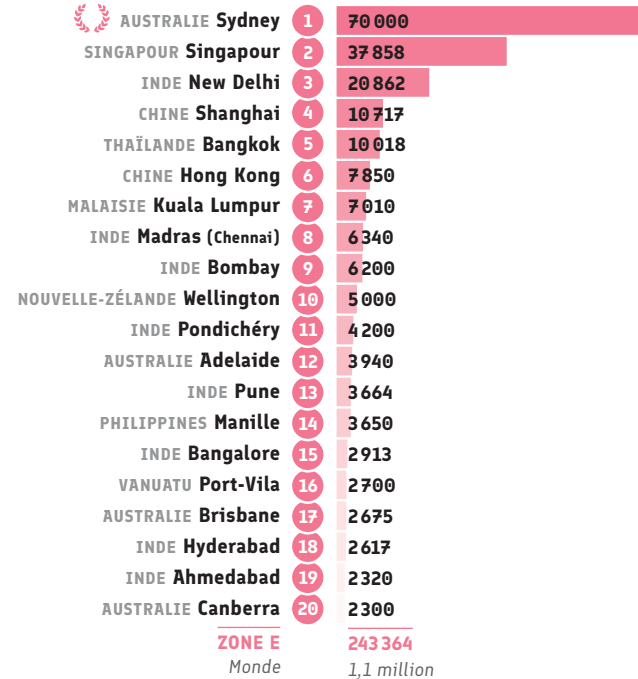

● Nombre de prêts dans les médiathèques