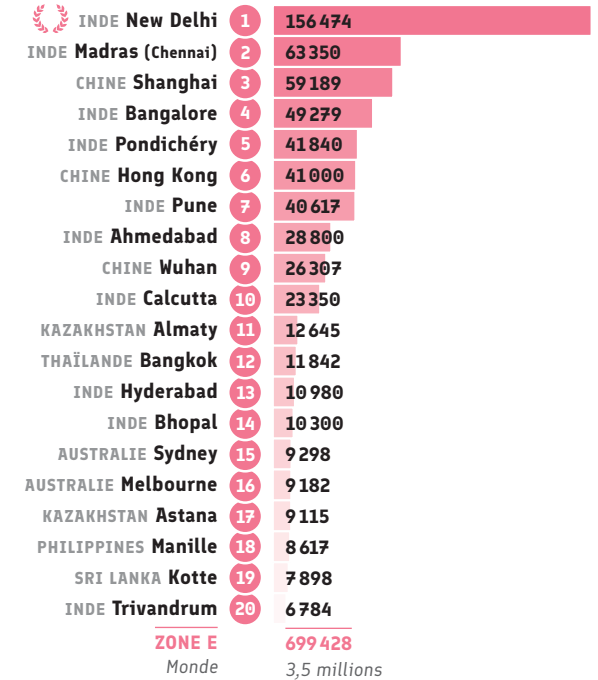

● Répartition CECRL* B1: heures vendues