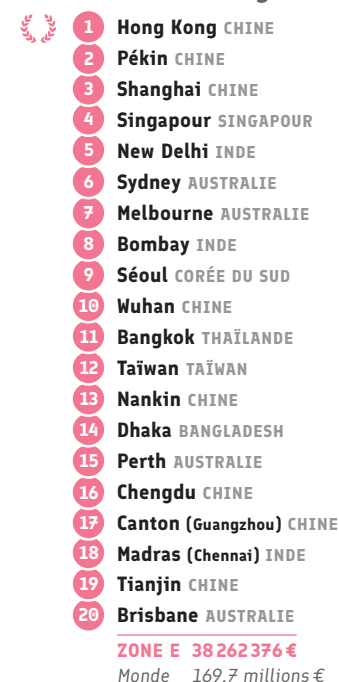

● Recettes d'enseignement***

* Cours de français grand public, aux entreprises ou institutions, hors assistance pédagogique.

** Heures de cours de français vendues (facturées) au grand public et heures enseignées (facturées) aux entreprises et institutions.

*** Recettes issues de l'enseignement du français, des certifications et des examens.