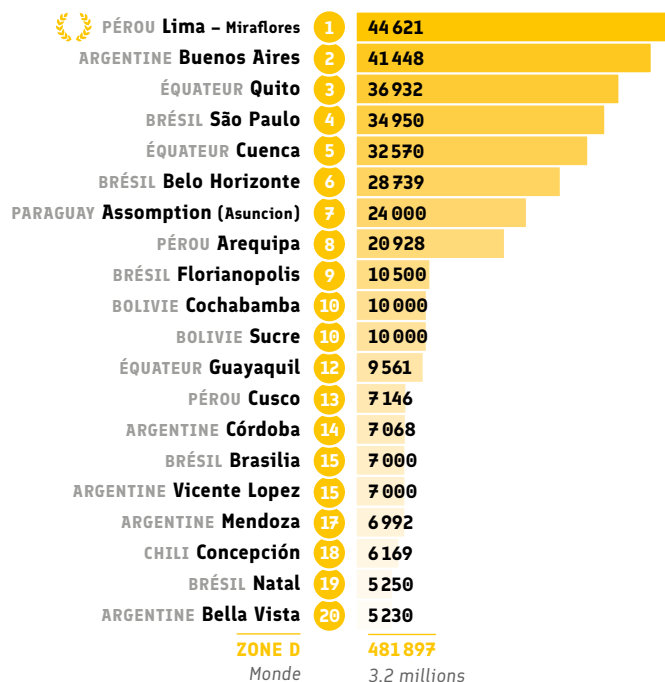

● Nombre de spectateurs et visiteurs aux événements