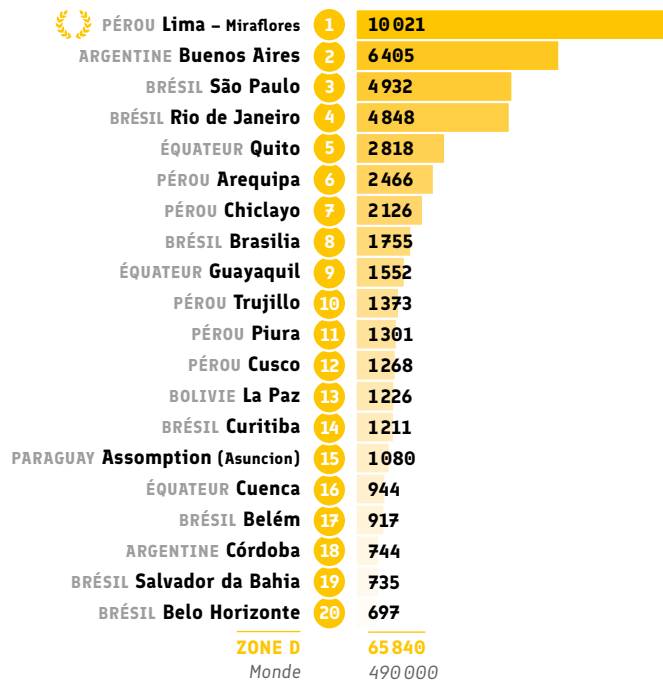

LES ALLIANCES
FRANÇAISES
DANS LE MONDE

DATA 2019

Livrets
Data

af

Amérique
du Sud 

Publication réalisée
par la Fondation
des Alliances Françaises

fondation **af**
des Alliances Françaises

D Amérique du Sud

112 Alliances Françaises*
14,9% des AF du monde*

Enseignement et formation

● Nombre d'apprenants de français*

● Nombre d'heures vendues**

● Recettes d'enseignement***

* Cours de français grand public, aux entreprises ou institutions, hors assistance pédagogique.

● Répartition CECRL* des inscriptions: A1

PÉROU Lima – Miraflores	1	20 102
PÉROU Arequipa	2	5 119
ARGENTINE Buenos Aires	3	4 724
BRÉSIL São Paulo	4	3 334
PÉROU Cusco	5	2 530
BRÉSIL Rio de Janeiro	6	2 114
ÉQUATEUR Guayaquil	7	1 893
ÉQUATEUR Quito	8	1 389
PÉROU Trujillo	9	1 337
PÉROU Piura	10	1 294
PÉROU Chiclayo	11	1 097
ARGENTINE Rosario	12	837
BRÉSIL Belém	13	803
ARGENTINE Córdoba	14	754
BOLIVIE Cochabamba	15	633
BRÉSIL Salvador da Bahia	16	603
ARGENTINE Mendoza	17	570
BRÉSIL Curitiba	18	540
PARAGUAY Assomption (Asuncion)	19	440
BRÉSIL São Jose dos Campos	20	431
ZONE D		58 880
Monde		287 600

LES ALLIANCES FRANÇAISES
DANS LE MONDE DATA 2019

● Nombre de personnes ayant travaillé à l'AF

Classement	Alliance Française	DATA
1	Lima - Miraflores PÉROU	198
2	Buenos Aires ARGENTINE	172
3	Rio de Janeiro BRÉSIL	155
4	São Paulo BRÉSIL	144
5	Quito ÉQUATEUR	70
6	Arequipa PÉROU	57
7	Brasília BRÉSIL	56
8	Guayaquil ÉQUATEUR	53
9	Assomption (Asuncion) PARAGUAY	41
9	Belo Horizonte BRÉSIL	41
11	Curitiba BRÉSIL	38
12	Belém BRÉSIL	34
13	Córdoba ARGENTINE	33
14	La Paz BOLIVIE	32
14	Salvador da Bahia BRÉSIL	32
16	Cusco PÉROU	30
17	Montevideo URUGUAY	29
18	Cuenca ÉQUATEUR	28
18	Salta ARGENTINE	28
20	Goiânia BRÉSIL	27
ZONE D		2170
Monde		14100