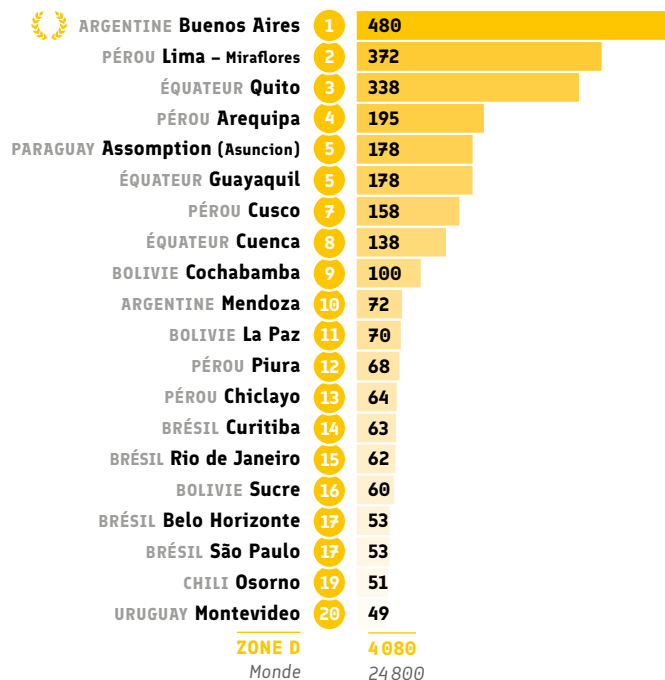

● Nombre d'événements culturels