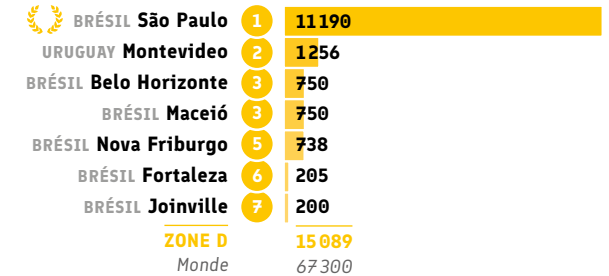

● Répartition CECRL* C2: heures vendues

[ZONE D]
AMÉRIQUE DU SUD