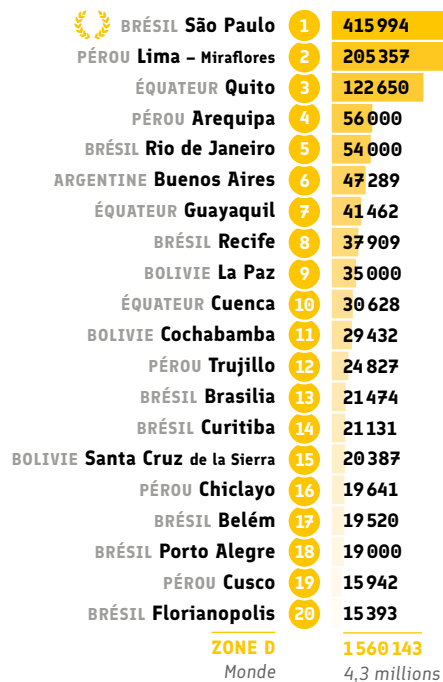

● Certification : DALF (nb de candidats)

Classement	Alliance Française	DATA
1	São Paulo BRÉSIL	104
2	Lima - Miraflores PÉROU	77
3	Rio de Janeiro BRÉSIL	68
4	La Paz BOLIVIE	48
4	Quito ÉQUATEUR	48
6	Brasília BRÉSIL	45
7	Porto Alegre BRÉSIL	40
8	Belo Horizonte BRÉSIL	39
9	Buenos Aires ARGENTINE	29
10	Curitiba BRÉSIL	24
11	Campinas BRÉSIL	15
11	Florianopolis BRÉSIL	15
13	Arequipa PÉROU	14
13	Assomption (Asuncion) PARAGUAY	14
15	Natal BRÉSIL	13
16	Salvador da Bahia BRÉSIL	8
16	São Jose dos Campos BRÉSIL	8
16	Trujillo PÉROU	8
19	Cochabamba BOLIVIE	7
19	Fortaleza BRÉSIL	7
ZONE D		711
Monde		10 800

● Certification : Total DELF DALF (nb de candidats)

Classement	Alliance Française	DATA
1	Lima - Miraflores PÉROU	6 863
2	Buenos Aires ARGENTINE	2 690
3	Rio de Janeiro BRÉSIL	1 467
4	Arequipa PÉROU	1 390
5	São Paulo BRÉSIL	926
6	Cusco PÉROU	731
7	Quito ÉQUATEUR	691
8	Guayaquil ÉQUATEUR	670
9	La Paz BOLIVIE	483
10	Montevideo URUGUAY	404
11	Rosario ARGENTINE	348
12	Bernal ARGENTINE	313
13	Chiclayo PÉROU	308
14	Brasília BRÉSIL	279
15	Córdoba ARGENTINE	258
16	Cayenne GUYANE	233
17	Trujillo PÉROU	199
18	Cochabamba BOLIVIE	176
18	Recife BRÉSIL	176
20	Tucumán ARGENTINE	174
ZONE D		22 358
Monde		183 100

● Nombre d'événements culturels

● Nombre de prêts dans les médiathèques

● Nombre de spectateurs et visiteurs aux événements

● Nombre d'inscrits à Culturethèque

Réseaux sociaux

Source : Alliances Françaises ayant répondu au questionnaire annuel (Data 2019)
Pour des raisons de lisibilité, les chiffres monde ont été arrondis.

LES ALLIANCES FRANÇAISES
DANS LE MONDE DATA 2019

● Nombre de fans Facebook

● Nombre d'abonnés Instagram

● Nombre d'abonnés Twitter

● Nombre de vues Youtube

Autres indicateurs

Source : Alliances Françaises ayant répondu au questionnaire annuel (Data 2019)
Pour des raisons de lisibilité, les chiffres monde ont été arrondis.