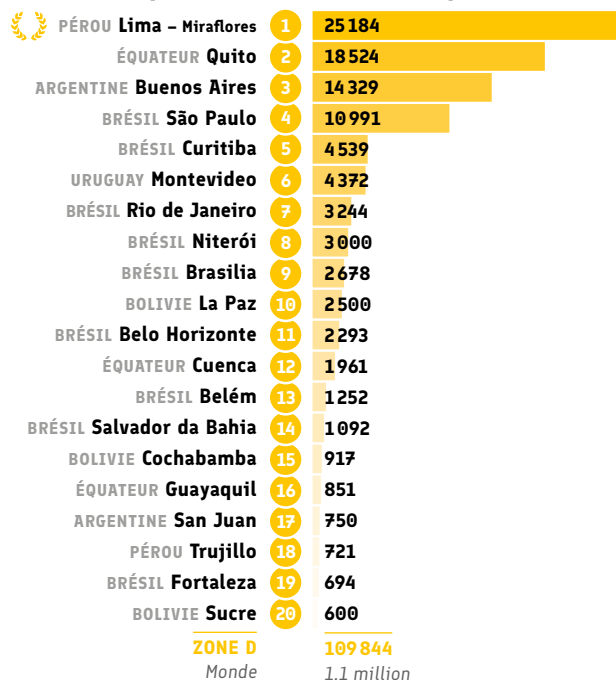

● Nombre de prêts dans les médiathèques