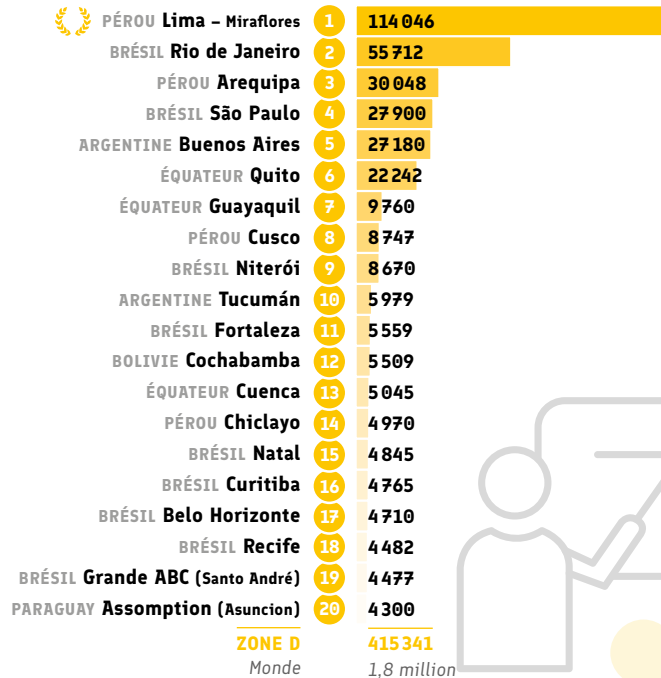

● Répartition CECRL* des inscriptions: C1

PÉROU Lima – Miraflores	1	740
BRÉSIL Rio de Janeiro	2	239
BRÉSIL São Paulo	3	209
PÉROU Arequipa	4	177
ARGENTINE Buenos Aires	5	120
ÉQUATEUR Quito	6	104
ARGENTINE Mendoza	7	62
ÉQUATEUR Guayaquil	8	55
PÉROU Cusco	9	53
BRÉSIL Niterói	10	39
BOLIVIE Cochabamba	11	38
BRÉSIL Belo Horizonte	12	35
BRÉSIL Curitiba	13	34
BRÉSIL Recife	14	32
BRÉSIL Porto Alegre	15	30
PÉROU Trujillo	16	26
PARAGUAY Assomption (Asuncion)	17	20
BRÉSIL Campo Grande	17	20
BRÉSIL Natal	17	20
ARGENTINE Córdoba	20	19
ZONE D		2 321
Monde		15 100

LES ALLIANCES FRANÇAISES
DANS LE MONDE DATA 2019

Livrets
Data

● Répartition CECRL* A1: heures vendues

● Répartition CECRL* A2: heures vendues

● Répartition CECRL* B1: heures vendues

● Répartition CECRL* B2: heures vendues

● Répartition CECRL* C1: heures vendues

● Répartition CECRL* C2: heures vendues

[ZONE D]
AMÉRIQUE DU SUD

Certifications

Source : Alliances Françaises ayant répondu au questionnaire annuel (Data 2019)
Pour des raisons de lisibilité, les chiffres monde ont été arrondis.

LES ALLIANCES FRANÇAISES
DANS LE MONDE DATA 2019

● Nombre total de certifications* (nb de candidats)

1	PÉROU Lima – Miraflores	6 940
2	ARGENTINE Buenos Aires	3 172
3	BRÉSIL Rio de Janeiro	1 886
4	PÉROU Arequipa	1 412
5	BRÉSIL São Paulo	1 283
6	PÉROU Cusco	744
7	ÉQUATEUR Quito	734
8	ÉQUATEUR Guayaquil	689
9	BOLIVIE La Paz	524
10	ARGENTINE Bella Vista	428
11	URUGUAY Montevideo	404
12	GUYANE Cayenne	362
12	ARGENTINE La Plata	362
14	BRÉSIL Brasilia	350
15	ARGENTINE Rosario	348
16	ARGENTINE San Juan	328
17	ARGENTINE Bernal	313
18	PÉROU Chiclayo	308
19	ARGENTINE Córdoba	272
20	BRÉSIL Belo Horizonte	264
ZONE D		25 927
Monde		210 000