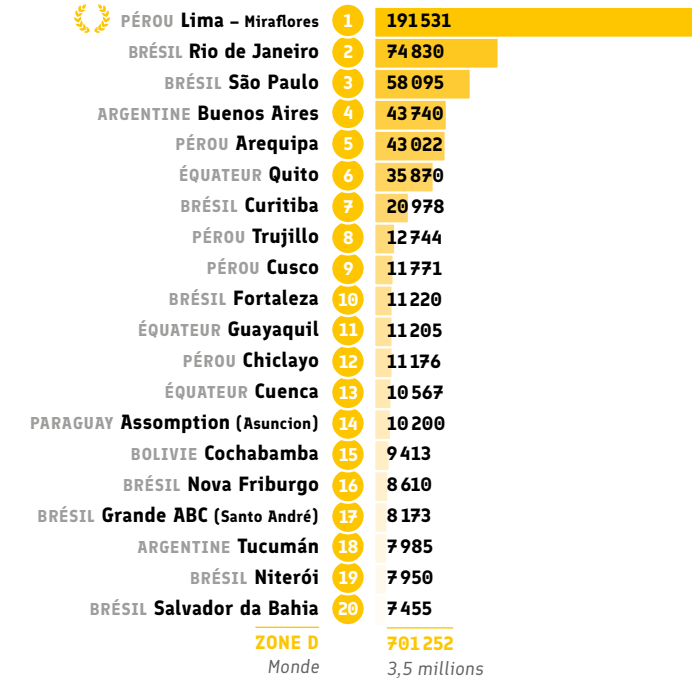

● Répartition CECRL* des inscriptions: C1

PÉROU Lima – Miraflores	1	740
BRÉSIL Rio de Janeiro	2	239
BRÉSIL São Paulo	3	209
PÉROU Arequipa	4	177
ARGENTINE Buenos Aires	5	120
ÉQUATEUR Quito	6	104
ARGENTINE Mendoza	7	62
ÉQUATEUR Guayaquil	8	55
PÉROU Cusco	9	53
BRÉSIL Niterói	10	39
BOLIVIE Cochabamba	11	38
BRÉSIL Belo Horizonte	12	35
BRÉSIL Curitiba	13	34
BRÉSIL Recife	14	32
BRÉSIL Porto Alegre	15	30
PÉROU Trujillo	16	26
PARAGUAY Assomption (Asuncion)	17	20
BRÉSIL Campo Grande	17	20
BRÉSIL Natal	17	20
ARGENTINE Córdoba	20	19
ZONE D		2 321
Monde		15 100

LES ALLIANCES FRANÇAISES
DANS LE MONDE DATA 2019

Livrets
Data

● Répartition CECRL* A1: heures vendues

● Répartition CECRL* A2: heures vendues

● Répartition CECRL* B1: heures vendues

● Répartition CECRL* B2: heures vendues

● Répartition CECRL* C1: heures vendues

● Répartition CECRL* C2: heures vendues

[ZONE D]
AMÉRIQUE DU SUD

Certifications

Source : Alliances Françaises ayant répondu au questionnaire annuel (Data 2019)
Pour des raisons de lisibilité, les chiffres monde ont été arrondis.

LES ALLIANCES FRANÇAISES
DANS LE MONDE DATA 2019

● Nombre total de certifications* (nb de candidats)

1	PÉROU Lima – Miraflores	6 940
2	ARGENTINE Buenos Aires	3 172
3	BRÉSIL Rio de Janeiro	1 886
4	PÉROU Arequipa	1 412
5	BRÉSIL São Paulo	1 283
6	PÉROU Cusco	744
7	ÉQUATEUR Quito	734
8	ÉQUATEUR Guayaquil	689
9	BOLIVIE La Paz	524
10	ARGENTINE Bella Vista	428
11	URUGUAY Montevideo	404
12	GUYANE Cayenne	362
12	ARGENTINE La Plata	362
14	BRÉSIL Brasilia	350
15	ARGENTINE Rosario	348
16	ARGENTINE San Juan	328
17	ARGENTINE Bernal	313
18	PÉROU Chiclayo	308
19	ARGENTINE Córdoba	272
20	BRÉSIL Belo Horizonte	264
ZONE D		25 927
Monde		210 000