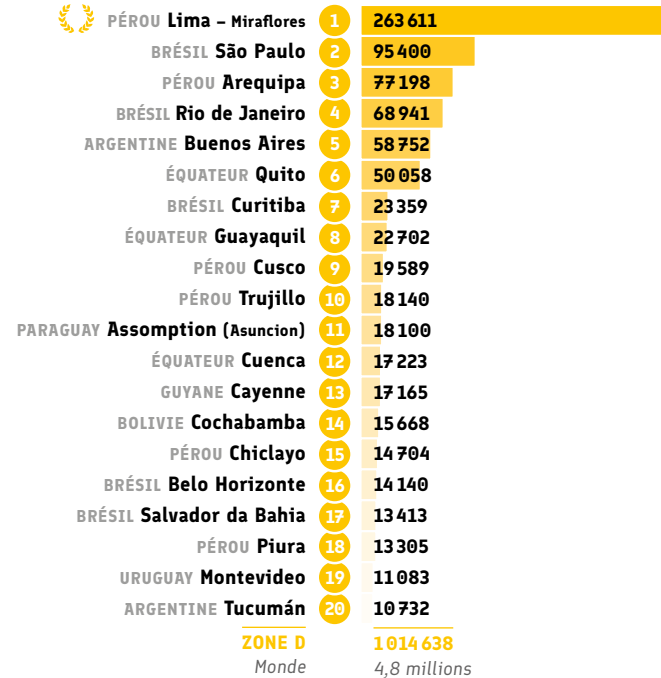

● Répartition CECRL* des inscriptions: C1

PÉROU Lima – Miraflores	1	740
BRÉSIL Rio de Janeiro	2	239
BRÉSIL São Paulo	3	209
PÉROU Arequipa	4	177
ARGENTINE Buenos Aires	5	120
ÉQUATEUR Quito	6	104
ARGENTINE Mendoza	7	62
ÉQUATEUR Guayaquil	8	55
PÉROU Cusco	9	53
BRÉSIL Niterói	10	39
BOLIVIE Cochabamba	11	38
BRÉSIL Belo Horizonte	12	35
BRÉSIL Curitiba	13	34
BRÉSIL Recife	14	32
BRÉSIL Porto Alegre	15	30
PÉROU Trujillo	16	26
PARAGUAY Assomption (Asuncion)	17	20
BRÉSIL Campo Grande	17	20
BRÉSIL Natal	17	20
ARGENTINE Córdoba	20	19
ZONE D		2 321
Monde		15 100

● Répartition CECRL* des inscriptions: C2

BRÉSIL São Paulo	1	260
BRÉSIL Belo Horizonte	2	15
BRÉSIL Maceió	2	15
URUGUAY Montevideo	4	11
BRÉSIL Nova Friburgo	5	6
ARGENTINE Bella Vista	6	4
BRÉSIL Fortaleza	6	4
BRÉSIL Joinville	8	3
ZONE D		318
Monde		2 000

* Cadre Européen Commun de Référence pour les Langues.

Enseignement et formation

Source : Alliances Françaises ayant répondu au questionnaire annuel (Data 2019)
Pour des raisons de lisibilité, les chiffres monde ont été arrondis.

LES ALLIANCES FRANÇAISES
DANS LE MONDE DATA 2019

Livrets
Data

● Répartition CECRL* A1: heures vendues

● Répartition CECRL* A2: heures vendues

● Répartition CECRL* B1: heures vendues

● Répartition CECRL* B2: heures vendues