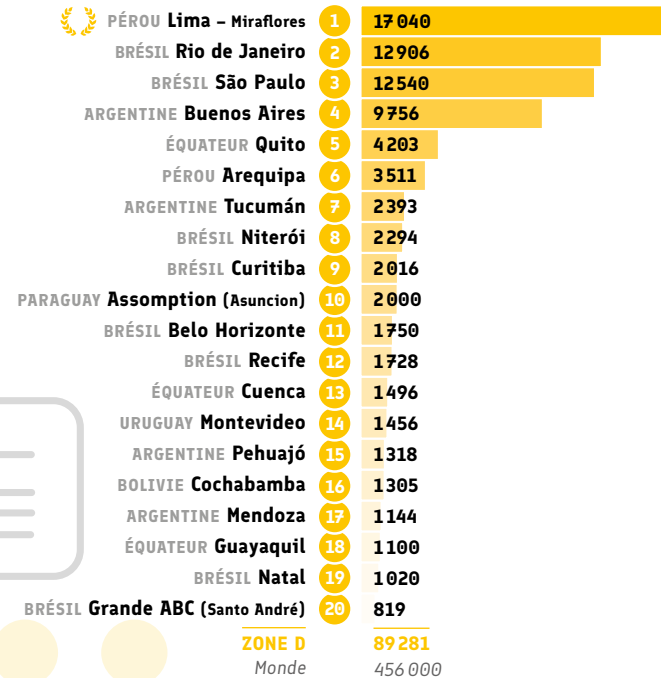

● Répartition CECRL* des inscriptions: C1

PÉROU Lima – Miraflores	1	740
BRÉSIL Rio de Janeiro	2	239
BRÉSIL São Paulo	3	209
PÉROU Arequipa	4	177
ARGENTINE Buenos Aires	5	120
ÉQUATEUR Quito	6	104
ARGENTINE Mendoza	7	62
ÉQUATEUR Guayaquil	8	55
PÉROU Cusco	9	53
BRÉSIL Niterói	10	39
BOLIVIE Cochabamba	11	38
BRÉSIL Belo Horizonte	12	35
BRÉSIL Curitiba	13	34
BRÉSIL Recife	14	32
BRÉSIL Porto Alegre	15	30
PÉROU Trujillo	16	26
PARAGUAY Assomption (Asuncion)	17	20
BRÉSIL Campo Grande	17	20
BRÉSIL Natal	17	20
ARGENTINE Córdoba	20	19
ZONE D		2 321
Monde		15 100

LES ALLIANCES FRANÇAISES
DANS LE MONDE DATA 2019

Livrets
Data

● Répartition CECRL* A1: heures vendues

● Répartition CECRL* A2: heures vendues

● Répartition CECRL* B1: heures vendues

● Répartition CECRL* B2: heures vendues

● Répartition CECRL* C1: heures vendues

● Répartition CECRL* C2: heures vendues

[ZONE D]
AMÉRIQUE DU SUD

Certifications

Source : Alliances Françaises ayant répondu au questionnaire annuel (Data 2019)
Pour des raisons de lisibilité, les chiffres monde ont été arrondis.

LES ALLIANCES FRANÇAISES
DANS LE MONDE DATA 2019

● Nombre total de certifications* (nb de candidats)

1	PÉROU Lima – Miraflores	6 940
2	ARGENTINE Buenos Aires	3 172
3	BRÉSIL Rio de Janeiro	1 886
4	PÉROU Arequipa	1 412
5	BRÉSIL São Paulo	1 283
6	PÉROU Cusco	744
7	ÉQUATEUR Quito	734
8	ÉQUATEUR Guayaquil	689
9	BOLIVIE La Paz	524
10	ARGENTINE Bella Vista	428
11	URUGUAY Montevideo	404
12	GUYANE Cayenne	362
12	ARGENTINE La Plata	362
14	BRÉSIL Brasilia	350
15	ARGENTINE Rosario	348
16	ARGENTINE San Juan	328
17	ARGENTINE Bernal	313
18	PÉROU Chiclayo	308
19	ARGENTINE Córdoba	272
20	BRÉSIL Belo Horizonte	264
ZONE D		25 927
Monde		210 000