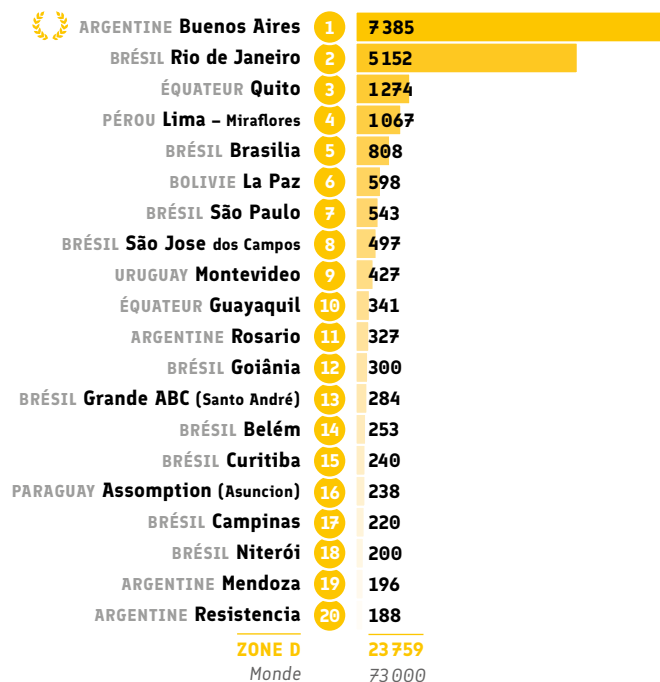

● Certification : Total DELF DALF (nb de candidats)

Classement	Alliance Française	DATA
1	Lima - Miraflores PÉROU	6 863
2	Buenos Aires ARGENTINE	2 690
3	Rio de Janeiro BRÉSIL	1 467
4	Arequipa PÉROU	1 390
5	São Paulo BRÉSIL	926
6	Cusco PÉROU	731
7	Quito ÉQUATEUR	691
8	Guayaquil ÉQUATEUR	670
9	La Paz BOLIVIE	483
10	Montevideo URUGUAY	404
11	Rosario ARGENTINE	348
12	Bernal ARGENTINE	313
13	Chiclayo PÉROU	308
14	Brasília BRÉSIL	279
15	Córdoba ARGENTINE	258
16	Cayenne GUYANE	233
17	Trujillo PÉROU	199
18	Cochabamba BOLIVIE	176
18	Recife BRÉSIL	176
20	Tucumán ARGENTINE	174
ZONE D		22 358
Monde		183 100

● Nombre d'événements culturels

● Nombre de prêts dans les médiathèques

● Nombre de spectateurs et visiteurs aux événements

● Nombre d'inscrits à Culturethèque

Réseaux sociaux

Source : Alliances Françaises ayant répondu au questionnaire annuel (Data 2019)
Pour des raisons de lisibilité, les chiffres monde ont été arrondis.

LES ALLIANCES FRANÇAISES
DANS LE MONDE DATA 2019

● Nombre de fans Facebook

● Nombre d'abonnés Instagram

● Nombre d'abonnés Twitter

● Nombre de vues Youtube

Autres indicateurs

Source : Alliances Françaises ayant répondu au questionnaire annuel (Data 2019)
Pour des raisons de lisibilité, les chiffres monde ont été arrondis.

LES ALLIANCES FRANÇAISES
DANS LE MONDE DATA 2019

● Nombre de personnes ayant travaillé à l'AF

Classement	Alliance Française	DATA
1	Lima - Miraflores PÉROU	198
2	Buenos Aires ARGENTINE	172
3	Rio de Janeiro BRÉSIL	155
4	São Paulo BRÉSIL	144
5	Quito ÉQUATEUR	70
6	Arequipa PÉROU	57
7	Brasília BRÉSIL	56
8	Guayaquil ÉQUATEUR	53
9	Assomption (Asuncion) PARAGUAY	41
9	Belo Horizonte BRÉSIL	41
11	Curitiba BRÉSIL	38
12	Belém BRÉSIL	34
13	Córdoba ARGENTINE	33
14	La Paz BOLIVIE	32
14	Salvador da Bahia BRÉSIL	32
16	Cusco PÉROU	30
17	Montevideo URUGUAY	29
18	Cuenca ÉQUATEUR	28
18	Salta ARGENTINE	28
20	Goiânia BRÉSIL	27
ZONE D		2170
Monde		14100