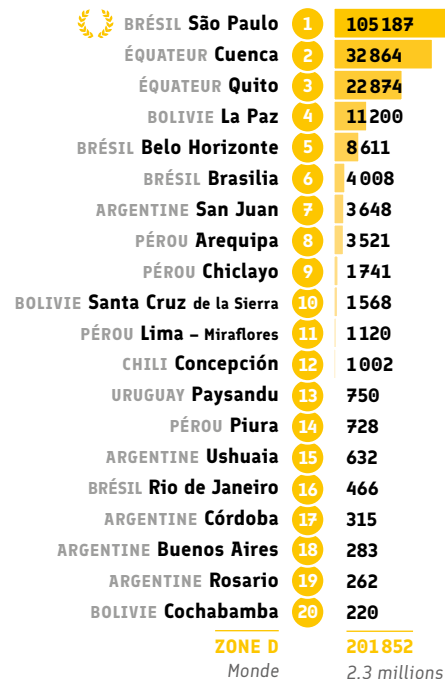

● Certification : Total DELF DALF (nb de candidats)

Classement	Alliance Française	DATA
1	Lima - Miraflores PÉROU	6 863
2	Buenos Aires ARGENTINE	2 690
3	Rio de Janeiro BRÉSIL	1 467
4	Arequipa PÉROU	1 390
5	São Paulo BRÉSIL	926
6	Cusco PÉROU	731
7	Quito ÉQUATEUR	691
8	Guayaquil ÉQUATEUR	670
9	La Paz BOLIVIE	483
10	Montevideo URUGUAY	404
11	Rosario ARGENTINE	348
12	Bernal ARGENTINE	313
13	Chiclayo PÉROU	308
14	Brasília BRÉSIL	279
15	Córdoba ARGENTINE	258
16	Cayenne GUYANE	233
17	Trujillo PÉROU	199
18	Cochabamba BOLIVIE	176
18	Recife BRÉSIL	176
20	Tucumán ARGENTINE	174
ZONE D		22 358
Monde		183 100

LES ALLIANCES FRANÇAISES
DANS LE MONDE DATA 2019

● Nombre de fans Facebook

● Nombre d'abonnés Instagram

● Nombre d'abonnés Twitter

● Nombre de vues Youtube

Autres indicateurs

Source : Alliances Françaises ayant répondu au questionnaire annuel (Data 2019)
Pour des raisons de lisibilité, les chiffres monde ont été arrondis.

LES ALLIANCES FRANÇAISES
DANS LE MONDE DATA 2019

● Nombre de personnes ayant travaillé à l'AF

Classement	Alliance Française	DATA
1	Lima - Miraflores PÉROU	198
2	Buenos Aires ARGENTINE	172
3	Rio de Janeiro BRÉSIL	155
4	São Paulo BRÉSIL	144
5	Quito ÉQUATEUR	70
6	Arequipa PÉROU	57
7	Brasília BRÉSIL	56
8	Guayaquil ÉQUATEUR	53
9	Assomption (Asuncion) PARAGUAY	41
9	Belo Horizonte BRÉSIL	41
11	Curitiba BRÉSIL	38
12	Belém BRÉSIL	34
13	Córdoba ARGENTINE	33
14	La Paz BOLIVIE	32
14	Salvador da Bahia BRÉSIL	32
16	Cusco PÉROU	30
17	Montevideo URUGUAY	29
18	Cuenca ÉQUATEUR	28
18	Salta ARGENTINE	28
20	Goiânia BRÉSIL	27
ZONE D		2170
Monde		14100