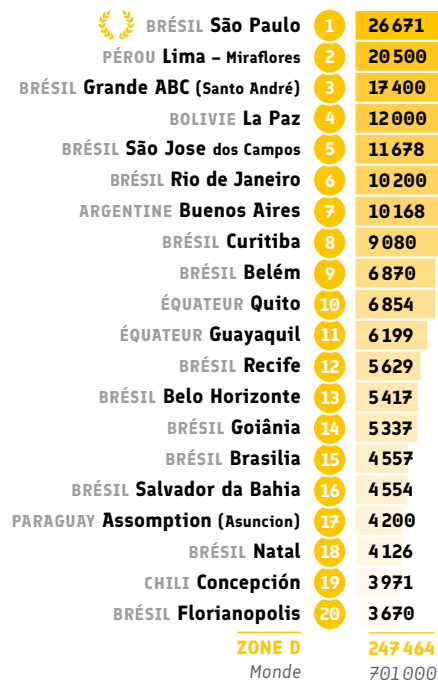

● Certification : DALF (nb de candidats)

Classement	Alliance Française	DATA
1	São Paulo BRÉSIL	104
2	Lima - Miraflores PÉROU	77
3	Rio de Janeiro BRÉSIL	68
4	La Paz BOLIVIE	48
4	Quito ÉQUATEUR	48
6	Brasília BRÉSIL	45
7	Porto Alegre BRÉSIL	40
8	Belo Horizonte BRÉSIL	39
9	Buenos Aires ARGENTINE	29
10	Curitiba BRÉSIL	24
11	Campinas BRÉSIL	15
11	Florianopolis BRÉSIL	15
13	Arequipa PÉROU	14
13	Assomption (Asuncion) PARAGUAY	14
15	Natal BRÉSIL	13
16	Salvador da Bahia BRÉSIL	8
16	São Jose dos Campos BRÉSIL	8
16	Trujillo PÉROU	8
19	Cochabamba BOLIVIE	7
19	Fortaleza BRÉSIL	7
ZONE D		711
Monde		10 800

● Certification : Total DELF DALF (nb de candidats)

Classement	Alliance Française	DATA
1	Lima - Miraflores PÉROU	6 863
2	Buenos Aires ARGENTINE	2 690
3	Rio de Janeiro BRÉSIL	1 467
4	Arequipa PÉROU	1 390
5	São Paulo BRÉSIL	926
6	Cusco PÉROU	731
7	Quito ÉQUATEUR	691
8	Guayaquil ÉQUATEUR	670
9	La Paz BOLIVIE	483
10	Montevideo URUGUAY	404
11	Rosario ARGENTINE	348
12	Bernal ARGENTINE	313
13	Chiclayo PÉROU	308
14	Brasília BRÉSIL	279
15	Córdoba ARGENTINE	258
16	Cayenne GUYANE	233
17	Trujillo PÉROU	199
18	Cochabamba BOLIVIE	176
18	Recife BRÉSIL	176
20	Tucumán ARGENTINE	174
ZONE D		22 358
Monde		183 100

● Nombre d'événements culturels

● Nombre de prêts dans les médiathèques

● Nombre de spectateurs et visiteurs aux événements

● Nombre d'inscrits à Culturethèque

Réseaux sociaux

Source : Alliances Françaises ayant répondu au questionnaire annuel (Data 2019)
Pour des raisons de lisibilité, les chiffres monde ont été arrondis.

LES ALLIANCES FRANÇAISES
DANS LE MONDE DATA 2019

● Nombre de fans Facebook

● Nombre d'abonnés Instagram

● Nombre d'abonnés Twitter

● Nombre de vues Youtube

Autres indicateurs

Source : Alliances Françaises ayant répondu au questionnaire annuel (Data 2019)
Pour des raisons de lisibilité, les chiffres monde ont été arrondis.