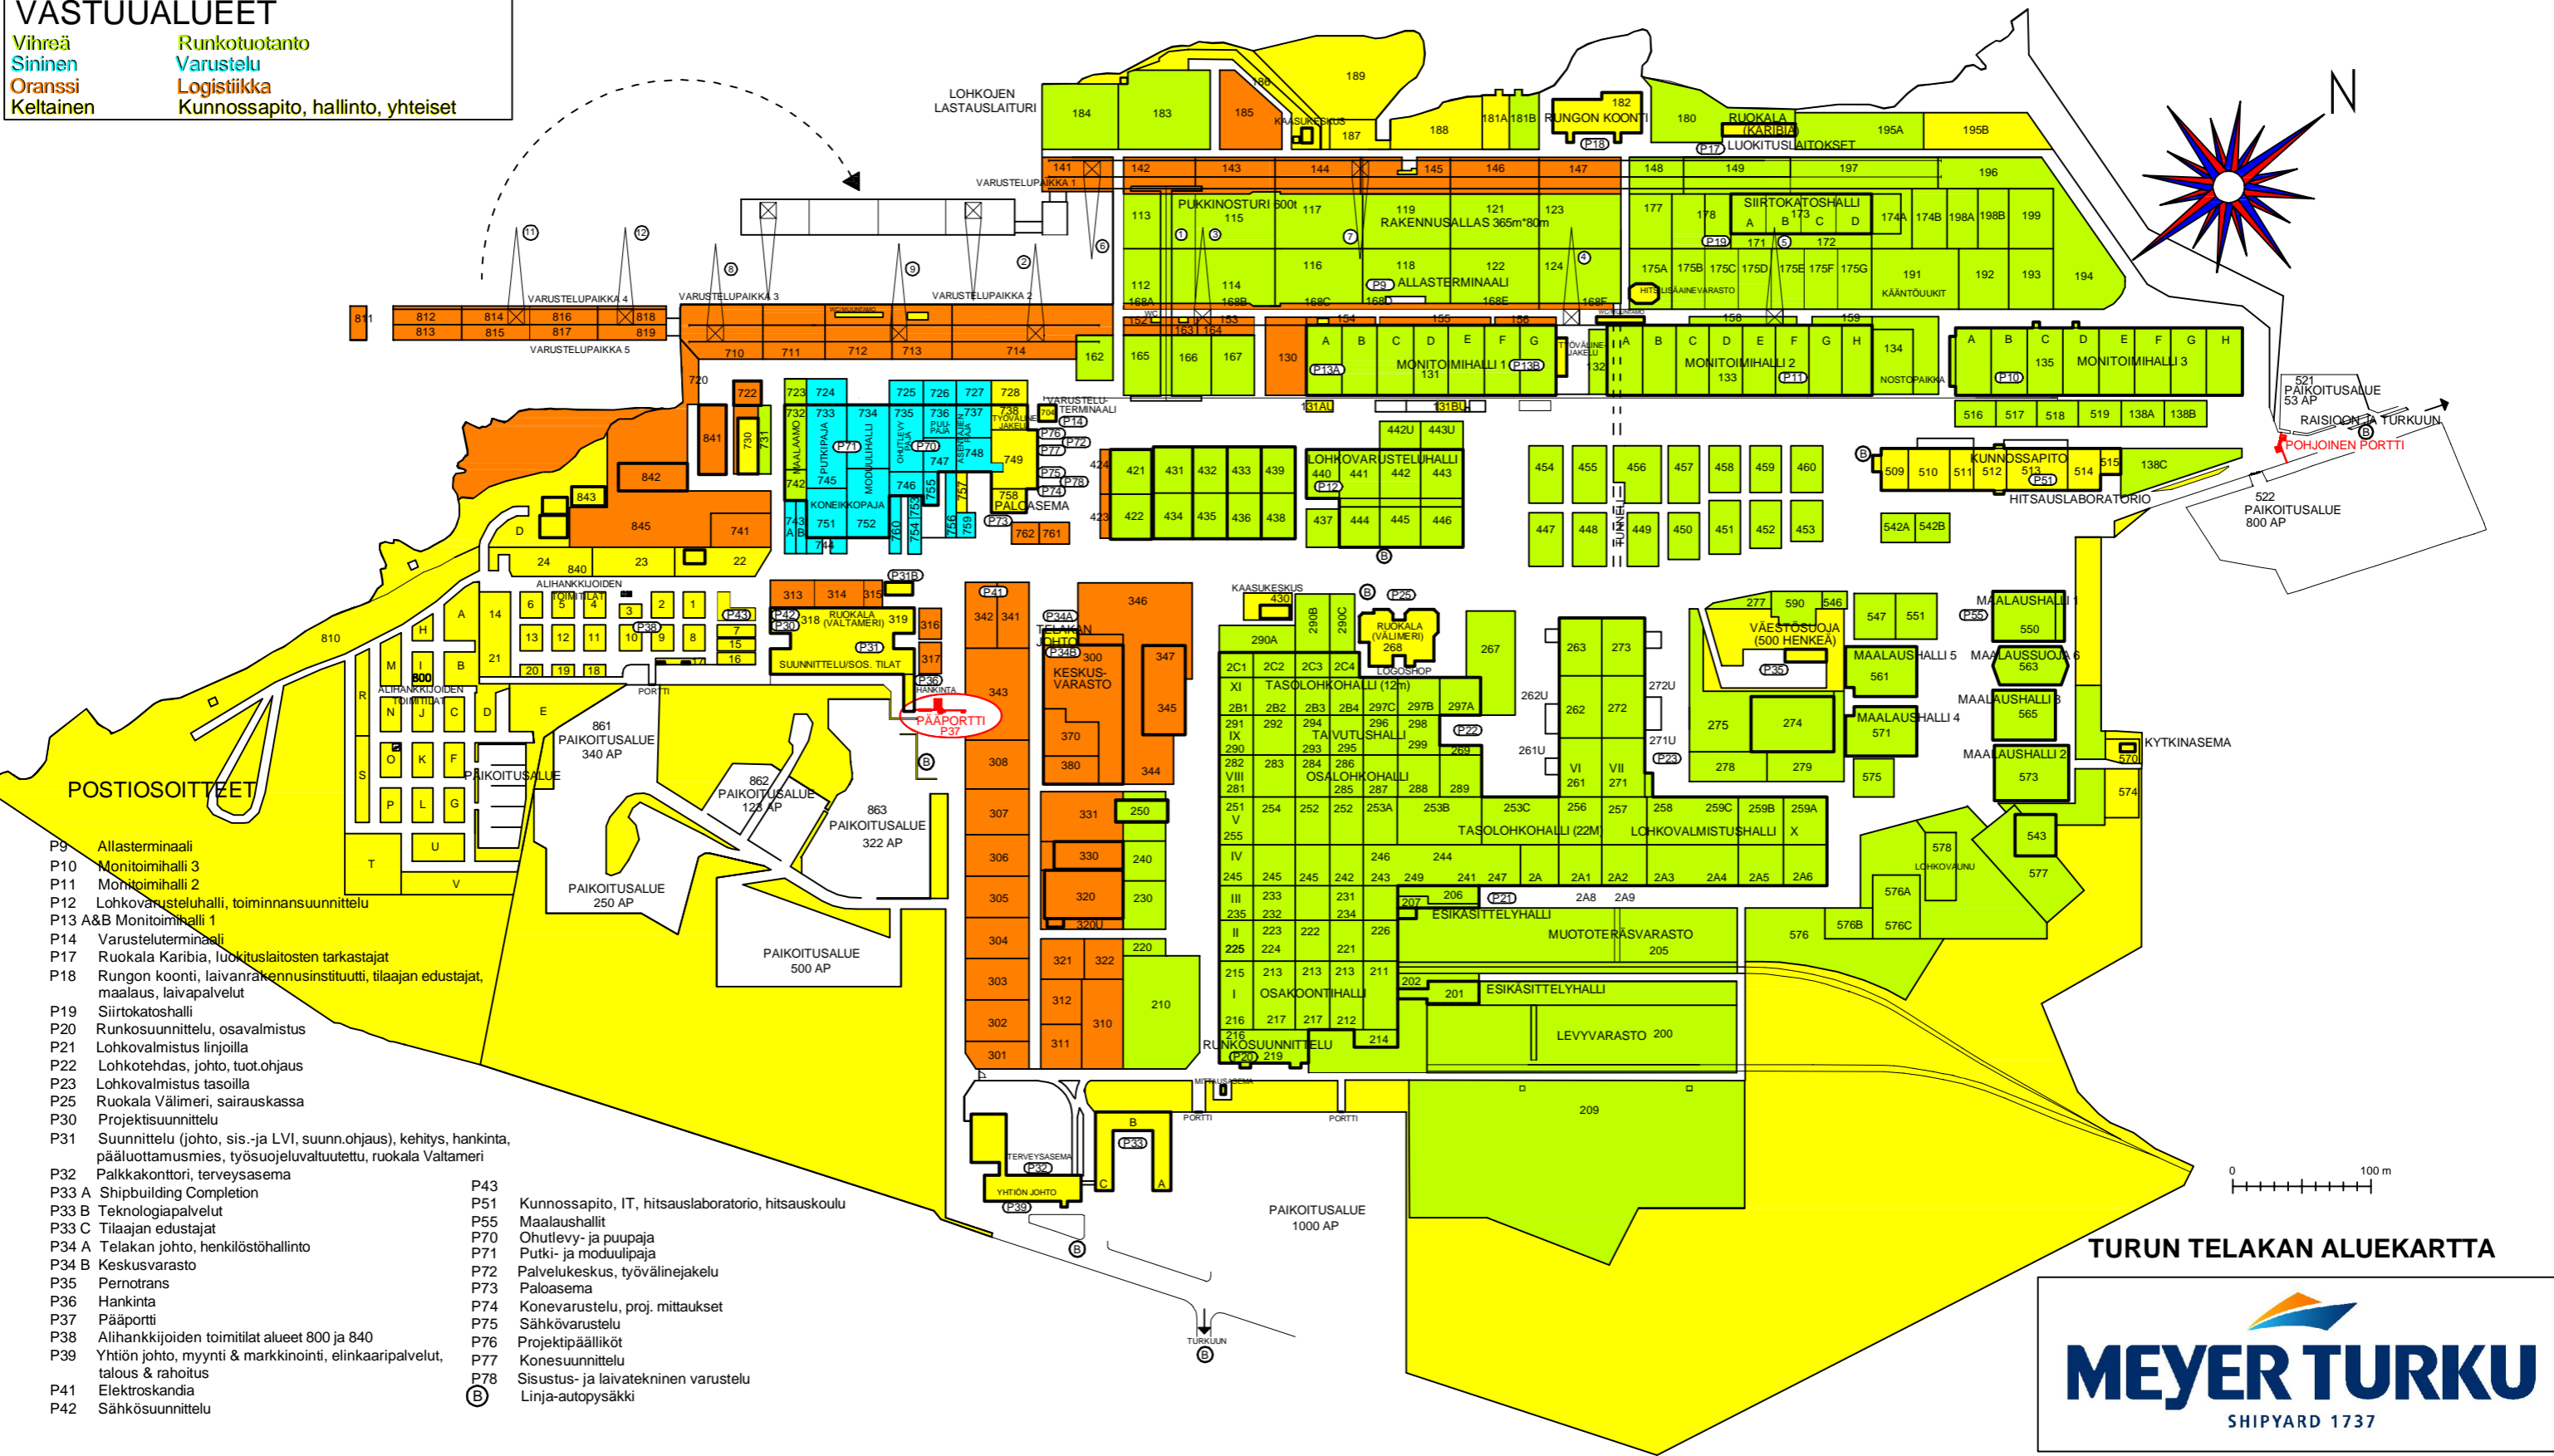

# VASTUUALUEET

- Vihreä Runkotuotanto
- Sininen Varustelu
- Oranssi Logistiikka
- Keltainen Kunnossapito, hallinto, yhteiset

POSTIOSOITTEET

- P9 Allasterminaali
- P10 Monitoimihalli 3
- P11 Monitoimihalli 2
- P12 Lohkovarusteluhalli, toiminnasuunnittelu
- P13 A&B Monitoimihalli 1
- P14 Varusteluterminaali
- P17 Ruokala Karibia, luokituslaitosten tarkastajat
- P18 Rungon koonti, laivanrakennusinstituutti, tilaajan edustajat, maalaus, laivapalvelut
- P19 Siirtokatoshalli
- P20 Runkosuunnittelu, osavalmistus
- P21 Lohkovalmistus linjoilla
- P22 Lohkotehdas, johto, tuot.ohjaus
- P23 Lohkovalmistus tasoilla
- P25 Ruokala Välimeri, sairauskassa
- P30 Projektisuunnittelu
- P31 Suunnittelu (johto, sis.- ja LVI, suunn.ohjaus), kehitys, hankinta, pääluottamusmies, työsuojeluvaltuutettu, ruokala Valtameri
- P32 Palkkakonttori, terveysasema
- P33 A Shipbuilding Completion
- P33 B Teknologiapalvelut
- P33 C Tilaajan edustajat
- P34 A Telakan johto, henkilöstöhallinto
- P34 B Keskusvarasto
- P35 Pernotrans
- P36 Hankinta
- P37 Pääportti
- P38 Alihankkijoiden toimitilat alueet 800 ja 840
- P39 Yhtiön johto, myynti & markkinointi, elinkaaripalvelut, talous & rahoitus
- P41 Elektroskandia
- P42 Sähkösuunnittelu
- P43 Kunnossapito, IT, hitsauslaboratorio, hitsauskoulu
- P51 Maalaushallit
- P55 Ohutlevy- ja puupaja
- P70 Putki- ja moduulipaja
- P71 Palvelukeskus, työvälinejakelu
- P72 Paloasema
- P73 Konevarustelu, proj. mittaukset
- P74 Sähkövarustelu
- P75 Projektipäälliköt
- P76 Konesuunnittelu
- P77 Sisustus- ja laivatekninen varustelu
- P78 Linja-autopysäkki

**TURUN TELAKAN ALUEKARTTA**

**MEYER TURKU**  
SHIPYARD 1737