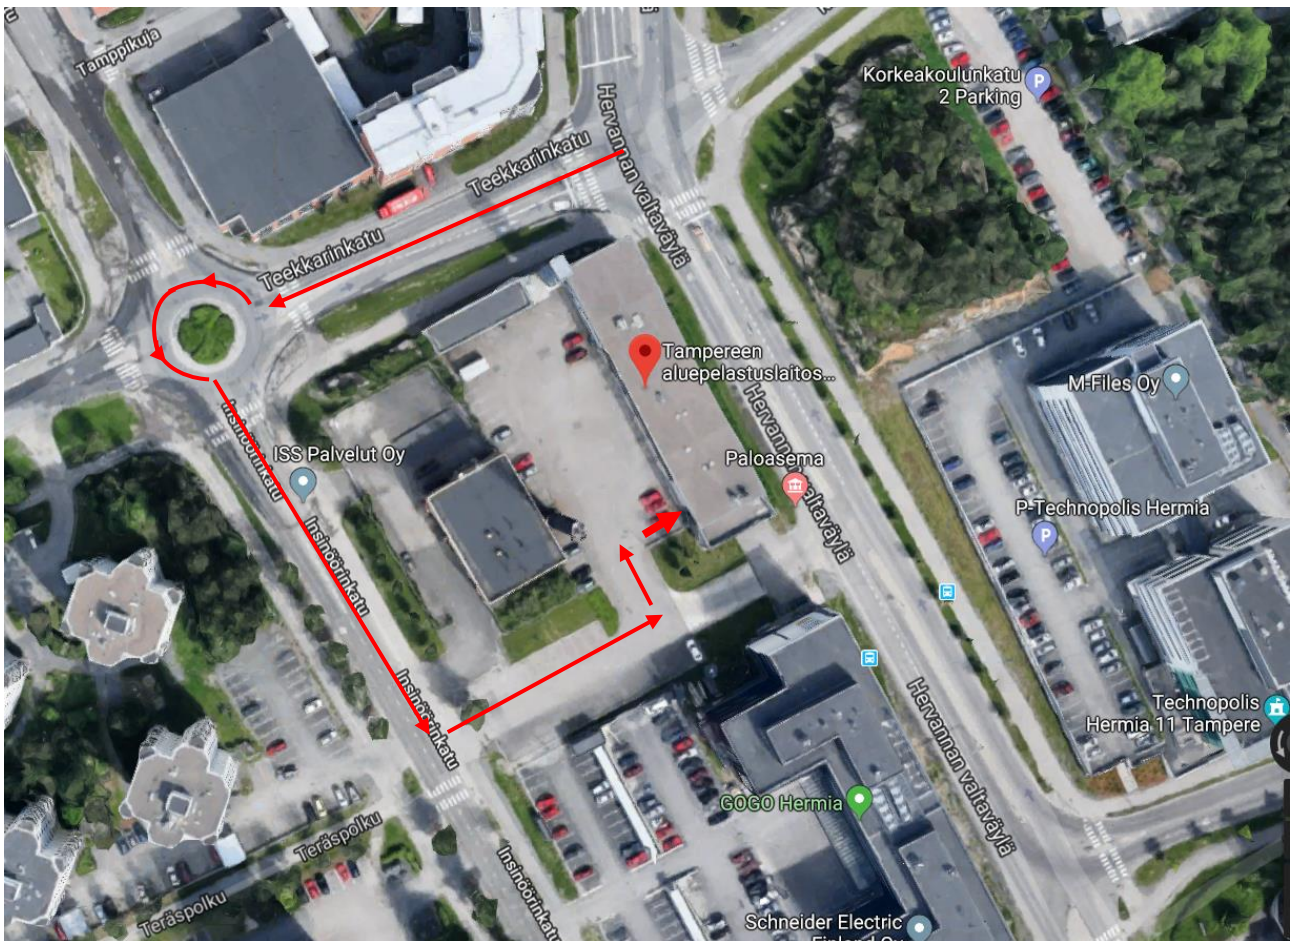

Tervetuloa Hämeen pelastusliiton järjestämälle väestönsuojan hoitajan kurssille Hervannan aluepaloasemalle!

Kulku Hervannan aluepaloasemalle tapahtuu Insinöörinkadun kautta. Luentotilaan pääsee rakennuksen pitkänsivun eteläpäästä.